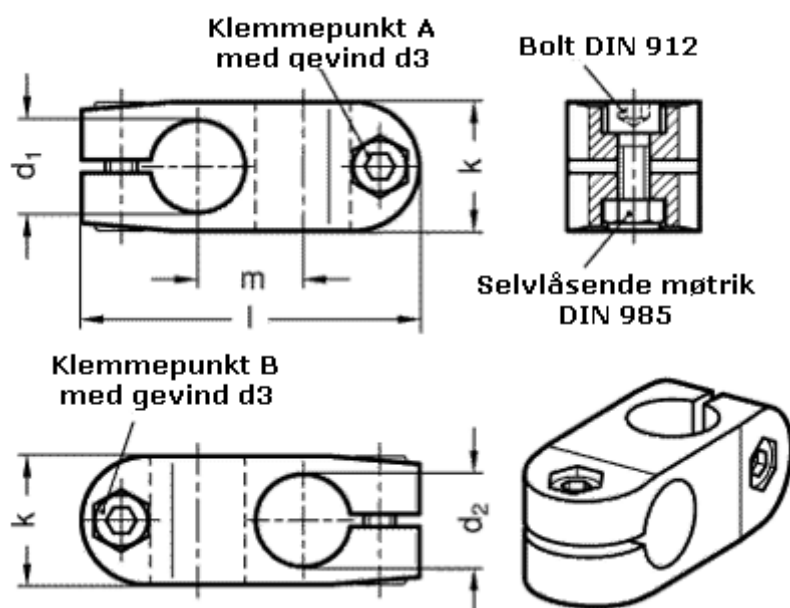

Varenummer: 20131B16B162BL
Beskrivelse: E+G Kryds forbinder
GN131-B16-B16-2-BL

Mål

d1	= 16
d2	= 16
d3	= M 6
k	= 25
l1	= 64
m	= 20

Vippehåndtag = GN 911-M 6-""22, skal bestilles separat